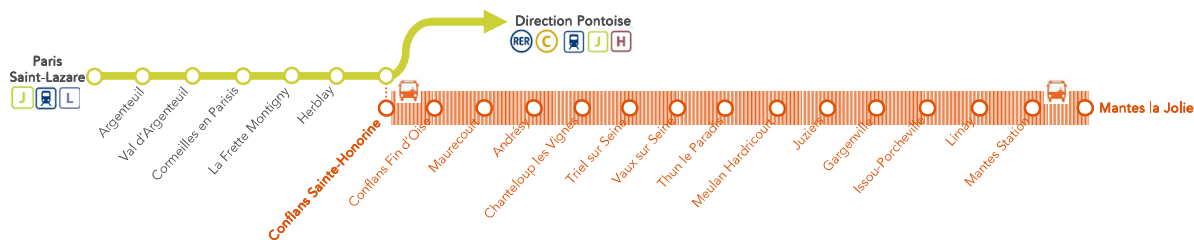

INFO TRAFIC TRAVAUX

PARIS SAINT-LAZARE ► CONFLANS SAINTE-HONORINE ► MANTES LA JOLIE

Nuits du lundi 02/mardi 03 au vendredi 27/samedi 28 février 2015, sauf les samedis et dimanches, de 22h30 jusqu'à la fin de service.

➤ Opérations de maintenance sur les voies entre Conflans Sainte-Honorine et Mantes la Jolie

Le dernier train au départ de Conflans Sainte-Honorine pour Mantes la Jolie est supprimé. Un service de bus de substitution est mis en place entre Conflans Sainte-Honorine et Mantes la Jolie

Un allongement du temps de parcours de 70 minutes environ est à prévoir.

Derniers trains à circuler normalement					
Train	36955	36661	36971	36663	
Gares desservies	MOCA	TOCA	MIMA	TOCA	BUS
Paris Saint-Lazare	20:46	21:28		21:57	
Argenteuil	20:56	21:38		22:07	
Le Val d'Argenteuil	21:00	21:42		22:11	
Cormeilles en Parisis	21:04	21:46		22:15	
La Frette Montigny	21:07	21:49		22:18	
Herblay	21:10	21:52		22:21	
Conflans Sainte-Honorine	21:15	21:57	22:00	22:26	22:36
Conflans fin d'Oise	21:18		22:03		22:46
Maurecourt	21:21		22:05		22:50
Andresy	21:24		22:08		22:55
Chanteloup les Vignes	21:26		22:11		23:03
Triel sur Seine	21:29		22:14		23:10
Vaux sur Seine	21:34		22:18		23:21
Thun le Paradis	21:37		22:22		23:28
Meulan Hardricourt	21:40		22:24		23:34
Juziers	21:44		22:29		23:42
Gargenville	21:48		22:32		23:49
Issou Porcheville	21:51		22:35		23:58
Limay	21:54		22:39		00:06
Mantes Station	21:58		22:43		00:12
Mantes la Jolie	22:01		22:46		00:17

BUS EXTRÊME SOIRÉE Conflans Sainte-Honorine ► Mantes la Jolie						
Conflans Sainte-Honorine		23:40	00:13		00:55	01:23
Conflans fin d'Oise		23:49	00:22		01:04	01:32
Maurecourt		23:53	00:26		01:08	01:36
Andresy		23:56	00:29		01:11	01:39
Chanteloup les Vignes		00:02	00:35		01:17	01:45
Triel sur Seine		00:07	00:40		01:22	01:50
Vaux sur Seine		00:17	00:50		01:32	02:00
Thun le Paradis		00:22	00:55		01:37	02:05
Meulan Archebuse		00:26	00:59		01:41	02:09
Les Mureaux	00:09	00:30	01:03	01:09	01:45	01:53
Meulan Place du Vexin		00:14		01:14		01:58
Meulan Hardricourt		00:16		01:16		02:00
Juziers		00:22		01:22		02:06
Gargenville Mairie		00:27		01:27		02:11
Issou Porcheville		00:32		01:32		02:16
Limay		00:38		01:38		02:22
Mantes Station		00:44		01:44		02:28
Mantes la Jolie		00:48		01:48		02:32

BUS EXTRÊME SOIRÉE Mantes la Jolie ► Conflans Sainte-Honorine				
Mantes la Jolie		22:09		23:09
Mantes Station		22:12		23:12
Limay		22:20		23:20
Issou Porcheville		22:26		23:26
Gargenville Mairie		22:32		23:32
Juziers		22:36		23:36
Meulan Hardricourt		22:43		23:43
Meulan Place du Vexin		22:45		23:45
Les Mureaux	22:05	22:49	23:05	23:49
Meulan Archebuse		22:09		23:09
Thun le Paradis		22:12		23:12
Vaux sur Seine		22:17		23:17
Triel sur Seine		22:24		23:24
Chanteloup les Vignes		22:30		23:30
Andresy		22:34		23:34
Maurecourt		22:38		23:38
Conflans fin d'Oise		22:42		23:42
Conflans Sainte-Honorine	22:51			23:51

SNCF TRANSILIEN VOUS REMERCIE DE VOTRE COMPRÉHENSION.

• sur transilien.com