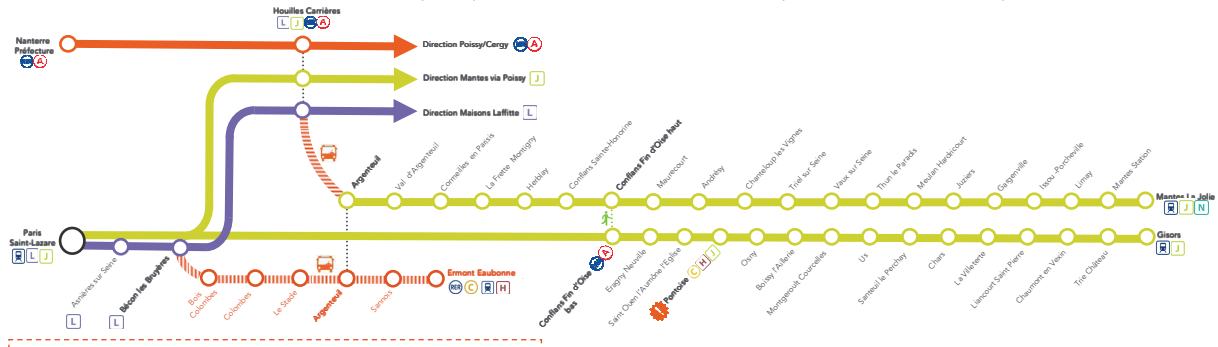

INFO TRAFIC TRAVAUX

GISORS ▶ BOISSY L'AILLERIE ▶ PONTOISE ▶ PARIS SAINT-LAZARE

Samedi 31 janvier et dimanche 01 février 2015 : tout le week-end

Travaux de renouvellement des appareils de voie en gare du Stade

Aucun train entre Paris Saint-Lazare <-> Ermont Eaubonne et entre Paris Saint-Lazare <-> Argenteuil.
Bus de substitution entre Bécon les Bruyères et Ermont Eaubonne, avec desserte des gares intermédiaires et correspondance avec les trains de la ligne L à Bécon les Bruyères.
Bus de substitution entre Houilles Carrières et Argenteuil et correspondance avec les trains des lignes L, A et J à Houilles Carrières.

Prévoir un allongement du temps de parcours de 30 à 50 minutes environ pour les transbordements par bus.

Table of train schedules from Paris Saint-Lazare to Gisors for Saturday and Sunday. Columns include train numbers and arrival/departure times at various stations like Gisors, Boissy l'Aillierie, Pontoise, and Paris Saint-Lazare.

Table of train schedules from Gisors to Paris Saint-Lazare for Saturday and Sunday. Columns include train numbers and arrival/departure times at various stations like Gisors, Boissy l'Aillierie, Pontoise, and Paris Saint-Lazare.

SA: circule le samedi / DI: circule le dimanche

Bus entre Argenteuil et Houilles Carrières -> Le samedi 31 janvier 2015:

Bus schedule for Saturday 31/01/2015 between Argenteuil and Houilles Carrières. Shows departure times from Argenteuil (06:19, 06:55, 07:19, 07:46) and Houilles Carrières (06:44, 07:20, 07:44, 08:11) with a 15-minute frequency.

Bus entre Argenteuil et Houilles Carrières -> Le dimanche 01 février 2015:

Bus schedule for Sunday 01/02/2015 between Argenteuil and Houilles Carrières. Shows departure times from Argenteuil (06:19, 06:49, 07:19, 07:39, 08:12) and Houilles Carrières (06:44, 07:14, 07:44, 08:04, 08:37) with a 15-minute frequency.

SNCF TRANSILIEN VOUS REMERCE DE VOTRE COMPRÉHENSION.

Service information section with icons for: sur transilien.com, service SMS (Horaires en temps réel...), appli transilien (gratuit sur App Store...), transilien.mobi (Horaires des trains...), SNCF LA RADIO (Radio d'info trafic mobile...), and OFFRE DE COUVERTURE (OFFRE DE COUVERTURE TRANSILIEN PARTENAIRE AVEC VIVOM...)