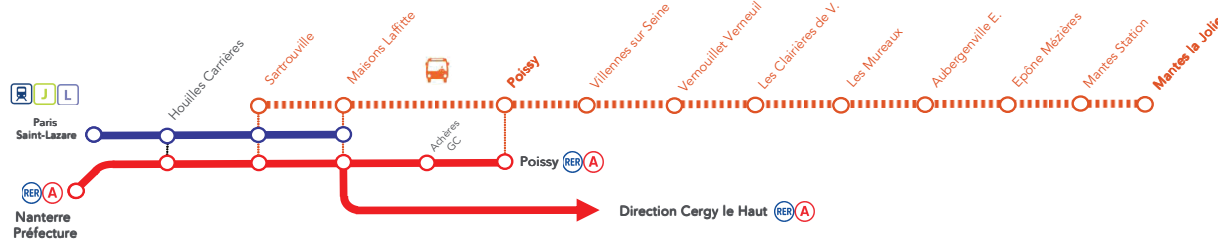

INFO TRAFIC TRAVAUX

PARIS SAINT-LAZARE <> POISSY <> MANTES LA JOLIE

PSL 2015 04 V2

Nuits de lundi 05/mardi 06 au vendredi 30/samedi 31 janvier 2015
(sauf les samedis et dimanches)
de 22h00 jusqu'à la fin du service

Travaux de maintenance des voies entre Poissy et Mantes la Jolie:

La circulation des trains est modifiée sur la ligne J
Un service de bus de substitution est mis en place, dans les 2 sens, entre Sartrouville et Mantes la Jolie avec desserte des gares intermédiaires.
Pour se rendre à Sartrouville, merci d'emprunter les trains de la ligne L axe Paris Saint-Lazare <> Maisons Laffitte.

Un allongement du temps de parcours de 50 minutes environ est à prévoir.

Paris Saint-Lazare > Poissy > Mantes la Jolie

Dernier train à circuler normalement	130889	[1] TETE19	[2] FOPE 22:19	135883 MILA 22:20	BUS	BUS	BUS	UPIR21	TETE25	[2] FOPE 22:49	BUS	BUS	UPIR27	TETE31	[2] FOPE 23:19	BUS	BUS	BUS	
Paris Saint-Lazare	21:53																		
Houilles Carrières	22:04	22:28	22:40					22:43	22:58	23:10			23:13	23:28	23:40				
Sartrouville		22:32	22:43		22:53	22:53	22:54	22:47	23:02	23:13	23:23	23:24	23:17	23:32	23:43	23:53	23:53	23:53	23:54
Maisons Laffitte			22:34	22:45			22:59	23:00	22:49	23:04	23:15	23:29	23:30	23:19	23:34	23:45		23:59	00:00
Poissy	22:12	22:42			23:19	23:19	23:20		23:12			23:49	23:50				00:19	00:19	00:20
Villennes sur Seine	22:17							23:26					23:56						00:26
Vernouillet Verneuil	22:21							23:41					00:11						00:41
Clairières de Verneuil	22:25							23:48					00:18						00:48
Les Mureaux	22:29							23:57					00:27						00:57
Aubergenville	22:35							00:02	00:13				00:32	00:43					01:13
Épône Mézières	22:39							00:13	00:24				00:43	00:54					01:24
Mantes Station	22:45						23:41	00:25	00:36				00:55	01:06					01:36
Mantes La Jolie	22:46				22:52	23:44	00:28	00:39					00:58	01:09					01:39

Dernier train à circuler normalement	130889	[1] TETE37	[2] FOPE 23:49	BUS	UPIR39	TETE43	[2] FOPE 00:19	BUS	BUS	BUS	UPIR45	[2] FOPE 00:34	[1] TETE49	[3] UPIR51	[2] FOPE 00:49	BUS	BUS	
Paris Saint-Lazare	23:43	23:58	00:10									00:43	00:58	01:13	01:02			
Houilles Carrières	23:47	00:02	00:13	00:24	00:17	00:32	00:43	00:53	00:53	00:54	00:47	00:58	01:02	01:16	01:13	01:23	01:24	
Maisons Laffitte	23:49	00:04	00:15	00:30	00:19	00:34	00:45		00:59	01:00	00:49	01:00	01:04	01:18	01:15	01:29	01:30	
Achères Grand Cormier		00:08				00:38							01:08					
Poissy		00:12		00:50		00:42		01:19	01:19	01:20			01:12			01:49	01:50	
Villennes sur Seine				00:56				01:26					01:26				01:56	
Vernouillet Verneuil				01:11						01:41							02:11	
Clairières de Verneuil				01:18						01:48							02:18	
Les Mureaux				01:27				01:46	01:57								02:27	
Aubergenville				01:43				02:02	02:13								02:43	
Épône Mézières				01:54				02:13	02:24								02:54	
Mantes Station				02:06				01:41	02:25	02:36							03:06	
Mantes La Jolie				02:09				01:44	02:28	02:39							02:58	03:09

Mantes la Jolie > Poissy > Paris Saint-Lazare