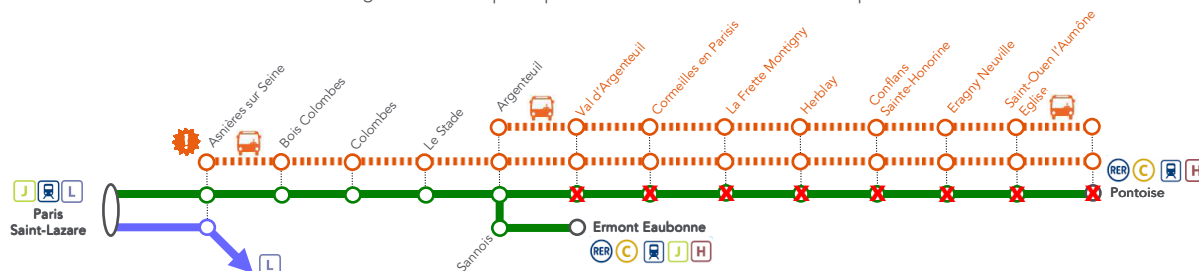

➔ Opérations de maintenance sur les voies entre Paris Saint-Lazare et Conflans Sainte-Honorine.

**A partir de 22h00 aucun train entre Argenteuil et Pontoise.**  
**Un service de substitution par bus est mis en place, dans les 2 sens, entre les gares d'Argenteuil et Pontoise.**

**A partir de 00h40 aucun train entre Asnières sur Seine et Argenteuil.**  
**Un service de substitution par bus est mis en place entre Asnières sur Seine et Pontoise.**

Un allongement du temps de parcours de 50 minutes environ est à prévoir.

2 départs de bus à 01h06 et 01h12 d'Asnières sur Seine et à destination de Pontoise.

[1] Train de la ligne L  
[2] En correspondance avec un bus au départ de Conflans Sainte-Honorine (départ 02h44) et à destination de Mantes la Jolie. Desserte à la demande de toutes les gares du parcours jusqu'à Mantes la Jolie pour les voyageurs montés dans le bus entre Asnières sur Seine et Conflans Sainte-Honorine.