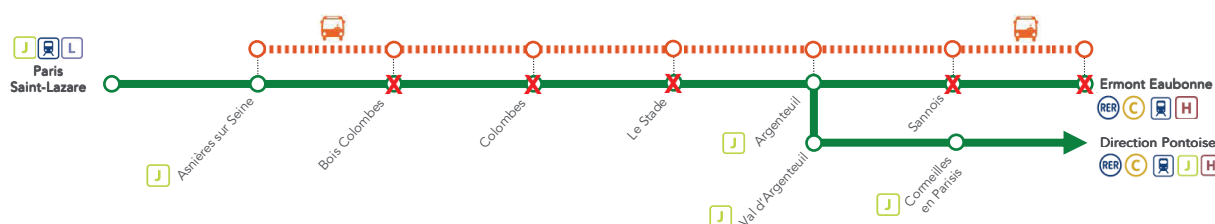

INFO TRAFIC TRAVAUX

PARIS SAINT-LAZARE <> ERMONT EAUBONNE
PARIS SAINT-LAZARE <> CORMEILLES EN PARISIS

Nuits du mercredi 12/jeudi 13 au vendredi 14/samedi 15 novembre 2014
De 22h00 jusqu'à la fin du service.

➔ Opérations de maintenance sur les voies entre Paris Saint-Lazare et Ermont Eaubonne

La desserte des trains est modifiée entre Asnières sur Seine et Ermont Eaubonne.
Un service de substitution par bus est mis en place, dans les 2 sens, entre les gares d'Asnières sur Seine et Ermont Eaubonne avec desserte des gares intermédiaires.

Un allongement du temps de parcours de 20 à 30 minutes environ est à prévoir.

Paris Saint-Lazare ➔ Ermont Eaubonne
Paris Saint-Lazare ➔ Cormeilles en Parisis

Trains		37731	37965	37733	36671	37735	37967	37737	36673	37739	37969	37741	36675	37971	37743	36677	37973	37745	36679	37747	37749													
Gares desservies		EAPE	KAZA	AORA	BUS	TOCA	EOPE	BUS	BUS	KAZA	EOPE	BUS	TOCA	EOPE	BUS	KEZA	BUS	EOPE	BUS	TOCA	KEZA	BUS	EOPE	BUS	TOCA	EOPE	BUS	EOPE	BUS					
Paris Saint-Lazare	22:01	22:12	22:16	22:27	22:31			22:42	22:46			22:57	23:01	23:16	23:31	23:40	23:46	00:01	00:10	00:16	00:31	00:40	00:46	01:01										
Asnières sur Seine	22:06	22:21				22:47	22:51	23:02	23:06	23:17	23:21	23:32	23:36	23:47	23:53	00:02	00:06	00:17	00:21	00:32	00:36	00:47	00:51	01:02	01:06	01:17								
Bois Colombes	22:09	22:24				22:57		23:12		23:27		23:42		23:57		00:12		00:27		00:42		00:57		01:12		01:27								
Colombes	22:12	22:27				23:08		23:23		23:38		23:53		00:08		00:23		00:38		00:53		01:08		01:23		01:38								
Le Stade	22:14	22:29				23:15		23:30		23:45		00:00		00:15		00:30		00:45		01:00		01:15		01:30		01:45								
Argenteuil	22:17	22:22	22:32	22:42	22:37	22:43	22:53	23:25	22:52	22:58	23:08	23:40	23:07	23:13	23:55	23:28	00:10	23:43	00:25	23:50	23:59	00:40	00:13	00:55	00:20	00:28	01:10	00:43	01:25	00:50	00:58	01:40	01:13	01:55
Sannois	22:21		22:50			23:01	23:33		23:16	23:48		00:03		00:18	00:33		00:48		01:03		01:18		01:33											
Ermont Eaubonne	22:24		22:59			23:10	23:42		23:25	23:57		00:12		00:27	00:42		00:57		01:12		01:27		01:42											
Le Val d'Argenteuil	22:26			22:41			22:56		23:11		23:32		23:54	00:02		00:24	00:32																	
Cormeilles en Parisis	22:31			22:45			23:01		23:15		23:37		23:58	00:07		00:28	00:37																	
La Frette Montigny				22:48					23:18				00:01																					
Herblay				22:51					23:21				00:04																					
Conflans Sainte-Honorine				22:56					23:26				00:09																					
Eragry Neuville				23:00					23:30				00:13																					
Saint-Ouen l'Aumône				23:03					23:33				00:16																					
Pontoise				23:06					23:36				00:19																					

Ermont Eaubonne ➔ Paris Saint-Lazare
Cormeilles en Parisis ➔ Paris Saint-Lazare