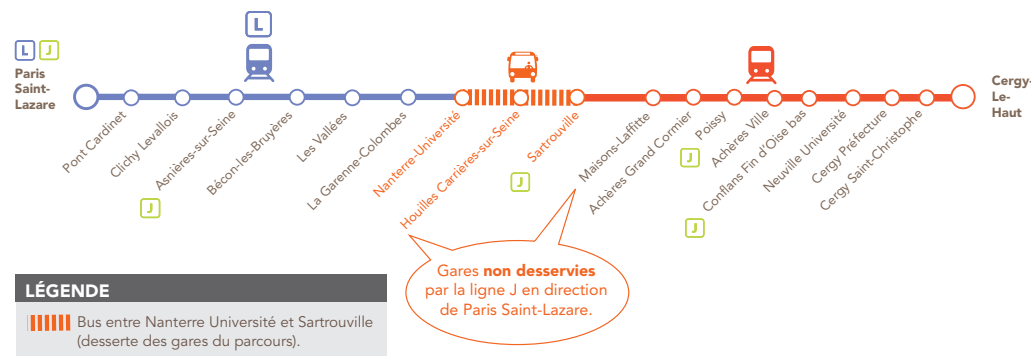

Suivez les lignes L et J sur twitter :
@LIGNEL_SNCF
@LIGNEJ_SNCF

Flashez le code Transilien

DES TRAVAUX SUR LA ROUTE DÉPARTEMENTALE 121 À SARTROUVILLE NOUS OBLIGENT À **INTERROMPRE** ET À **MODIFIER LES CIRCULATIONS** DES TRAINS.

VENDREDI 18 AVRIL DE 22H À LA FIN DE SERVICE,

- AUCUN RER A ENTRE NANTERRE PRÉFECTURE ET CERGY/POISSY
- AUCUN TRAIN ENTRE BÉCON-LES-BRUYÈRES ET SARTROUVILLE

LÉGENDE

 Bus entre Bécon-les-Bruyères et Sartrouville (desserte des gares du parcours).

SAMEDI 19, DIMANCHE 20 ET LUNDI 21 AVRIL TOUTE LA JOURNÉE ET SAMEDI 17 MAI DE 22H30 À LA FIN DE SERVICE

- AUCUN RER A ENTRE NANTERRE PRÉFECTURE ET CERGY/POISSY
- AUCUN TRAIN ENTRE NANTERRE UNIVERSITÉ ET SARTROUVILLE