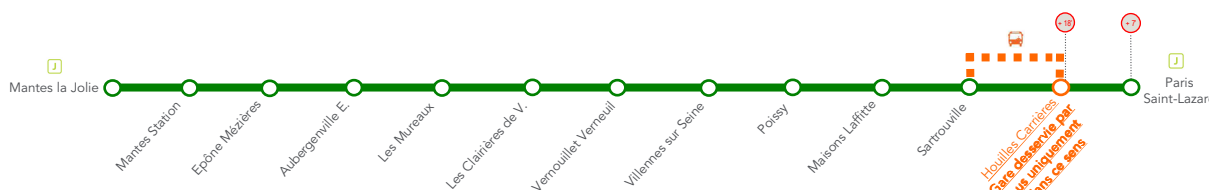

INFO TRAFIC TRAVAUX

MANTES LA JOLIE ▶ POISSY ▶ PARIS SAINT-LAZARE

Samedi 19, dimanche 20 et lundi 21 avril 2014 du début jusqu'à la fin de service.

➔ Travaux sur la route départementale 121 à Sartrouville.

Les trains desservent toutes des gares de Mantes la Jolie à Poissy puis Sartrouville et sont sans arrêt de Sartrouville jusqu'à Paris Saint-Lazare.

	sa/di/lu	sa/di/lu	sa	sa/di/lu	sa	sa/di/lu	sa	sa/di/lu	sa	sa/di/lu	sa	sa/di/lu	sa/di/lu	sa/di/lu	sa/di/lu	sa/di/lu	sa/di/lu	sa/di/lu
Trains	30700	30704	30708	30724	30734	30736	30740	30750	30762	30766	30772	30774	30780	30782	30786	30788	30802	30806
Gares desservies	PIDS	PARE	PARE	PARE	PARE	PARE	PARE	PARE	PARE	PARE	PARE	PARE	PARE	PARE	PARE	PARE	PARE	PARE
Mantes la Jolie	04:20	05:10	05:40	06:10	06:40	07:10	07:40	08:10	08:40	09:10	09:40	10:10	10:40	11:10	11:40	12:10	12:40	13:10
Mantes Station	04:23	05:13	05:43	06:13	06:43	07:13	07:43	08:13	08:43	09:13	09:43	10:13	10:43	11:13	11:43	12:13	12:43	13:13
Epône Mézières	04:29	05:19	05:49	06:19	06:49	07:19	07:49	08:19	08:49	09:19	09:49	10:19	10:49	11:19	11:49	12:19	12:49	13:19
Aubergenville Elisabethville	04:33	05:23	05:53	06:23	06:53	07:23	07:53	08:23	08:53	09:23	09:53	10:23	10:53	11:23	11:53	12:23	12:53	13:23
Les Mureaux	04:39	05:29	05:59	06:29	06:59	07:29	07:59	08:29	08:59	09:29	09:59	10:29	10:59	11:29	11:59	12:29	12:59	13:29
Les Clairières de Verneuil	04:42	05:32	06:02	06:32	07:02	07:32	08:02	08:32	09:02	09:32	10:02	10:32	11:02	11:32	12:02	12:32	13:02	13:32
Vernouillet Verneuil	04:47	05:37	06:07	06:37	07:07	07:37	08:07	08:37	09:07	09:37	10:07	10:37	11:07	11:37	12:07	12:37	13:07	13:37
Villennes sur Seine	04:51	05:41	06:11	06:41	07:11	07:41	08:11	08:41	09:11	09:41	10:11	10:41	11:11	11:41	12:11	12:41	13:11	13:41
Poissy	04:56	05:46	06:16	06:46	07:16	07:46	08:16	08:46	09:16	09:46	10:16	10:46	11:16	11:46	12:16	12:46	13:16	13:46
Maisons Laffitte	05:02	|	|	|	|	|	|	|	|	|	|	|	|	|	|	|	|	|
Sartrouville	05:05	05:54	06:24	06:54	07:24	07:54	08:24	08:54	09:24	09:54	10:24	10:54	11:24	11:54	12:24	12:54	13:24	13:54
Houilles Carrières	|	|	|	|	|	|	|	|	|	|	|	|	|	|	|	|	|	|
Paris Saint-Lazare	05:23	06:15	06:42	07:15	07:41	08:12	08:44	09:14	09:43	10:14	10:45	11:13	11:43	12:12	12:43	13:14	13:43	14:14