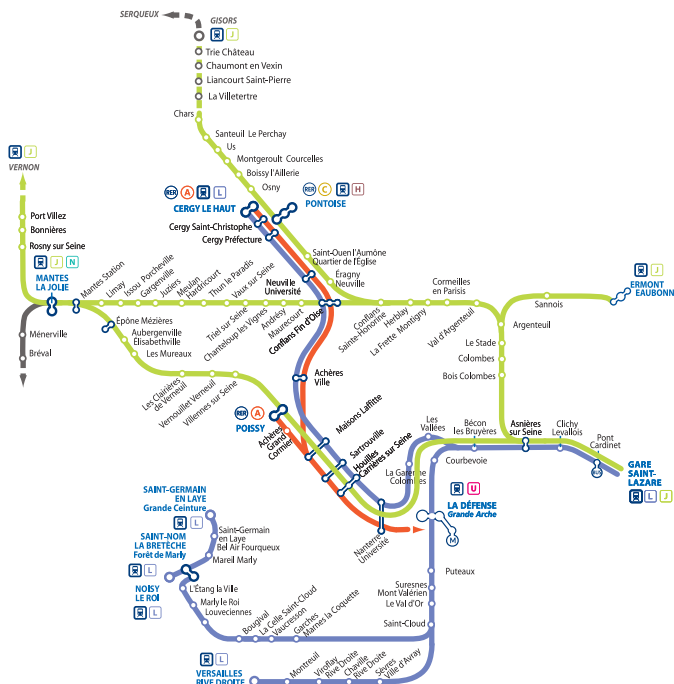

# RESTONS CONNECTÉS !

Découvrez **Transilien mobi**, le site mobile :

- Fiches horaires
- Recherche d'itinéraires
- État du trafic et travaux
- Horaires en temps réel des trains et bus Noctilien

<http://www.transilien.mobi/>

Téléchargez l'application **Transilien** pour iPhone et Android à cette adresse <http://appli.transilien.com/> ou flashez le code correspondant ci-dessous :

App Store

Android Market

## TRAVAUX SUR LES LIGNES L, A, J LES SOIRÉES EN SEMAINE DE FÉVRIER À DÉCEMBRE 2014

Direction des lignes Transilien L, A, J - Ne pas jeter sur la voie publique