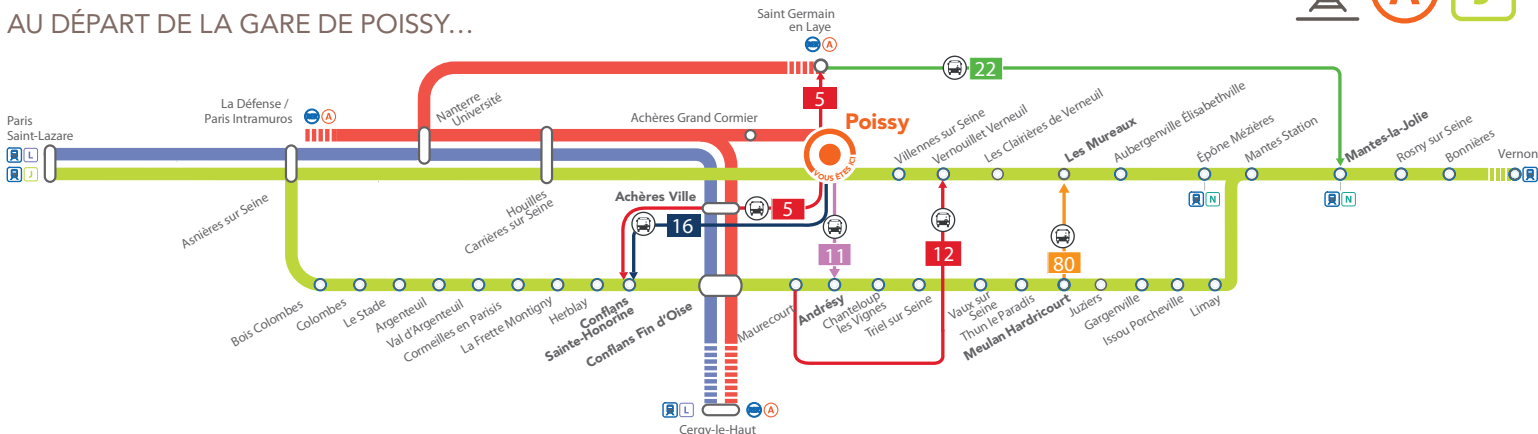

ITINÉRAIRES ALTERNATIFS

AU DÉPART DE LA GARE DE POISSY...

EN DIRECTION DE PARIS SAINT-LAZARE

> ALLER EN GARE DE HOUILLES-CARRIÈRES

5	Dir. gare Place Romagné (Conflans Ste-Honorine) Arrêt gare Achères ville	Lau V	06h09 19h57	Durée 15 min.
		SD	06h15 20h15	
L	Dir. Paris Saint-Lazare Arrêt Houilles-Carrières	Lau V	07h07 à 09h17 / 16h47 à 19h07	Durée 12 min.

OU

5	Dir. gare Place Romagné (Conflans Ste-Honorine) Arrêt gare Achères	Lau V	06h09 19h57	Durée 15 min.
		SD	06h15 20h15	
A	Dir. Torcy - Marne la Vallée Arrêt Houilles Carrières	Lau D	04h57 00h21	Durée 10 min.

> ALLER EN GARE DE PARIS SAINT-LAZARE

5	Dir. gare place Romagné (Conflans Ste-Honorine) Arrêt gare Place Romagné	Lau V	06h09 19h57	Durée 30 min.
		SD	06h15 20h15	
J	Dir. Paris St-Lazare Arrêt Paris Saint-Lazare	Lau V	05H30 23H56	Durée 25 min.
		SD	05H50 23H56	

OU

16	Dir. Cergy-Préfecture RER Arrêt Conflans Ste-Honorine Gare	Lau V	05h55 21h25	Durée 25 min.
		S	06h25 21h25	
J	Dir. Paris St-Lazare Arrêt Paris Saint-Lazare	Lau V	05H30 23H56	Durée 25 min.
		SD	05H50 23H56	

Horaires de bus susceptibles d'être modifiés par les compagnies de bus. L'offre peut être allégée pendant les vacances scolaires.

EN DIRECTION DE PARIS INTRA MUROS - RER

> ALLER EN GARE DE LA DÉFENSE

5	Dir. gare de Saint-Germain en Laye - Arrêt gare de Saint-Germain en Laye	Lau V	05H35 22H04	Durée 15 min.
		SD	06h33 20h00	
A	Dir. Boissy Saint-Léger Arrêt La Défense	Lau D	05h05 23h44	Durée 20 min.

OU

5	Dir. gare place Romagné (Conflans) - Arrêt Gare Achères ville	Lau V	06h09 19h57	Durée 15 min.
		SD	06h15 20h15	
A	Dir. Torcy - Marne la Vallée Arrêt La Défense	Lau D	04h57 00h21	Durée 10 min.

> ALLER DANS PARIS INTRA MUROS

5	Dir. gare de Saint-Germain en Laye - Arrêt gare de Saint-Germain en Laye	Lau V	05H35 22H04	Durée 15 min.
		SD	06h33 20h00	
A	Dir. Boissy Saint-Léger	Lau D	05h05 23h44	---

OU

5	Dir. gare place Romagné (Conflans Sainte-Honorine) Arrêt gare Achères ville	Lau V	06h09 19h57	Durée 15 min.
		SD	06h15 20h15	
A	Dir. Torcy - Marne la Vallée	Lau D	04h57 00h21	---

EN DIRECTION DE MANTES-LA-JOLIE

> ALLER EN GARE DE MANTES-LA-JOLIE

5	Dir. gare Place Romagné (Conflans Ste-Honorine) Arrêt gare Place Romagné	Lau V	06h09 19h57	Durée 30 min.
		SD	06h15 20h15	
J	Dir. Mantes-la-Jolie Arrêt Mantes-la-Jolie	Lau D	06h31 22h29	Durée 50 min.

OU

5	Dir. gare de Saint-Germain en Laye - Arrêt gare de Saint-Germain en Laye	Lau V	05h35 22h04	Durée 15 min.
		SD	06h33 20h00	
22	Dir. Mantes en Yvelines - Arrêt Mantes la Ville - gare routière	Lau V	07h15 19h40	Durée 60 min.

> ALLER EN GARE DE VERNUILLET-VERNEUIL

11	Dir. Berteaux (Maurecourt) Arrêt gare Andréry	Lau V	06h00 20h27	Durée 15 min.
		S	06h55 19h05	
J	Dir. Paris Saint-Lazare Arrêt Maurecourt	Lau V	05h22 21h34	Durée 3 min.
		SD	05h42 21h34	

12	Dir. Vernouillet-Verneuil Arrêt gare Vernouillet-Verneuil	Lau V	07h09 à 9h34 / 17h01 à 20h44	Durée 25 min.
		S	08h31 17h44 (6/jour)	

> ALLER EN GARE DES MUREAUX