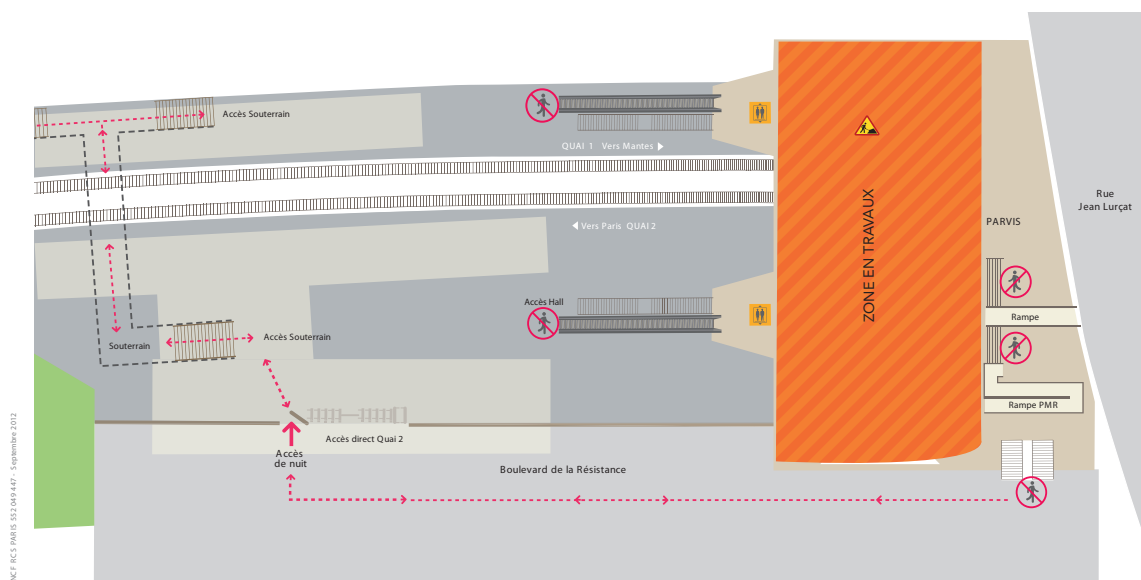

## GARE DU VAL D'ARGENTEUIL

SNCF RCS PARIS S21049447 - Septembre 2012

## FERMETURE DE LA PASSERELLE LA NUIT DU 22 FÉVRIER DE 00H30 À 6H

Lors de cette phase de travaux  
la passerelle est condamnée.

Pour rejoindre les quais de nuit,  
empruntez l'accès boulevard de la Résistance.

Pour passer d'un quai à l'autre, empruntez le souterrain.

EN GARE  
INFORMATION