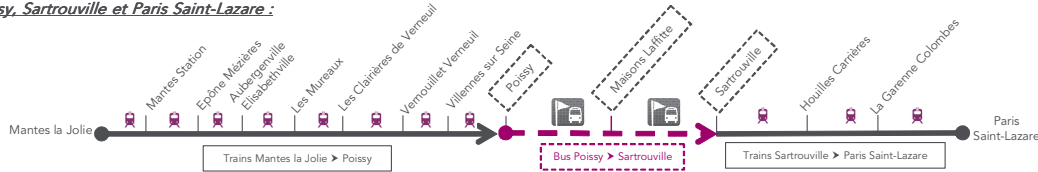

INFO TRAFIC TRAVAUX

AXE MANTES LA JOLIE ▶ POISSY ▶ PARIS SAINT-LAZARE

Samedi 27 octobre 2012 toute la journée

Le renouvellement d'aiguillages en gare de Sartrouville, nous obligent à modifier fortement la circulation des trains sur la ligne J axe Mantes la Jolie /Paris Saint-Lazare par Poissy.

Ligne J Mantes la Jolie ▶ Paris Saint-Lazare : les trains sont terminus en gare de Poissy. Ils desservent toutes les gares de Mantes la Jolie à Poissy.

desserte des gares entre Poissy et Paris Saint-Lazare

Direction Paris Saint-Lazare : trains en direction de Poissy puis bus jusqu'à Sartrouville avec desserte de Maisons Laffitte. Changement pour la direction de Paris Saint-Lazare par trains.

Les clients au départ de Mantes la Jolie et Mantes Station et à destination de Paris Saint-Lazare sont invités à utiliser les trains de la ligne J axe Mantes la Jolie – Paris Saint-Lazare via Conflans Saine-Honorine.

Vers Poissy, Sartrouville et Paris Saint-Lazare :

Mantes la Jolie ▶ Poissy

Trains	30700	30704	30708	30724	30734	30736	30740	30750	30762	30766	30772	30774	30780	30782	30786	30788	30802	30806	30822	30824	30830	30810	30812	30814	30838
Gares desservies	POMA	POMA	POMA	POMA	POMA	POMA	POMA	POMA	POMA	POMA	POMA	POMA	POMA	POMA	POMA	POMA	POMA	POMA	POMA	POMA	POMA	POMA	POMA	POMA	POMA
Mantes la Jolie	04:20	05:10	05:43	06:20	06:49	07:10	07:40	08:10	08:40	09:10	09:40	10:10	10:40	11:10	11:40	12:10	12:40	13:10	13:40	14:10	14:40	15:10	15:40	16:40	
Mantes Station	04:23	05:13	05:43	06:23	06:43	07:13	07:43	08:13	08:43	09:13	09:43	10:13	10:43	11:13	11:43	12:13	12:43	13:13	13:43	14:13	14:43	15:13	15:43	16:43	
Epône Mézières	04:29	05:19	05:49	06:29	06:49	07:19	07:49	08:19	08:49	09:19	09:49	10:19	10:49	11:19	11:49	12:19	12:49	13:19	13:49	14:19	14:49	15:19	15:49	16:49	
Aubergenville E	04:33	05:23	05:53	06:33	06:53	07:23	07:53	08:23	08:53	09:23	09:53	10:23	10:53	11:23	11:53	12:23	12:53	13:23	13:53	14:23	14:53	15:23	15:53	16:53	
Les Mureaux	04:39	05:29	05:59	06:39	06:59	07:29	07:59	08:29	08:59	09:29	09:59	10:29	10:59	11:29	11:59	12:29	12:59	13:29	13:59	14:29	14:59	15:29	15:59	16:59	
Les Clairières de Verneuil	04:42	05:32	06:02	06:43	07:03	07:33	08:03	08:33	09:03	09:33	10:03	10:33	11:03	11:33	12:03	12:33	13:03	13:33	14:03	14:33	15:03	15:33	16:03	17:03	
Verneuil Verneuil	04:47	05:37	06:07	06:47	07:07	07:37	08:07	08:37	09:07	09:37	10:07	10:37	11:07	11:37	12:07	12:37	13:07	13:37	14:07	14:37	15:07	15:37	16:07	17:07	
Villennes sur Seine	04:51	05:41	06:11	06:53	07:13	07:43	08:13	08:43	09:13	09:43	10:13	10:43	11:13	11:43	12:13	12:43	13:13	13:43	14:13	14:43	15:13	15:43	16:13	17:13	
Poissy	04:55	05:45	06:15	06:57	07:18	07:48	08:18	08:48	09:18	09:48	10:18	10:48	11:18	11:48	12:18	12:48	13:18	13:48	14:18	14:48	15:18	15:48	16:18	17:18	

Trains	30848	30860	30862	30866	30872	30880	30884	30888	30890	30594	30596
Gares desservies	POMA	POMA	POMA	POMA	POMA	POMA	POMA	POMA	POMA	POMA	POMA
Mantes la Jolie	17:10	17:40	18:10	18:40	19:10	19:40	20:10	20:40	21:40	22:40	23:40
Mantes Station	17:13	17:43	18:13	18:43	19:13	19:43	20:13	20:43	21:43	22:43	23:43
Epône Mézières	17:19	17:49	18:19	18:49	19:19	19:49	20:19	20:49	21:49	22:49	23:49
Aubergenville E	17:23	17:53	18:23	18:53	19:23	19:53	20:23	20:53	21:53	22:53	23:53
Les Mureaux	17:29	17:59	18:29	18:59	19:29	19:59	20:29	20:59	21:59	22:59	23:59
Les Clairières de Verneuil	17:33	18:03	18:33	19:03	19:33	20:03	20:33	21:03	22:03	23:03	00:03
Verneuil Verneuil	17:37	18:07	18:37	19:07	19:37	20:07	20:37	21:07	22:07	23:07	00:07
Villennes sur Seine	17:43	18:13	18:43	19:13	19:43	20:13	20:43	21:13	22:13	23:13	00:12
Poissy	17:48	18:18	18:48	19:18	19:48	20:18	20:48	21:18	22:18	23:18	00:16

Bus Poissy ▶ Sartrouville