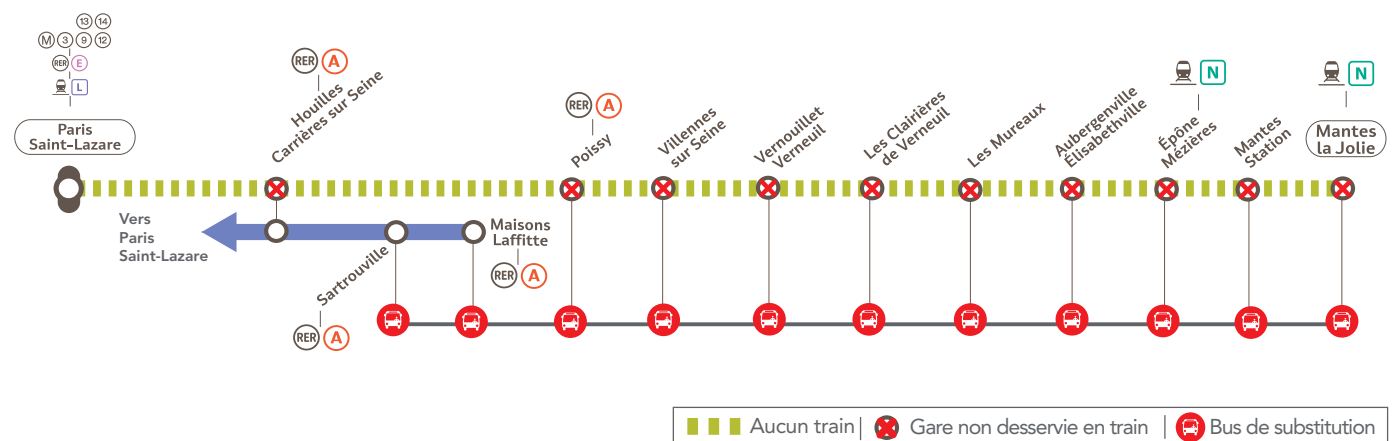

BUS DE SUBSTITUTION ENTRE : SARTROUVILLE ◀▶ MANTES LA JOLIE

Mars						
L	M	M	J	V	S	D
	1	2	3	4	5	6
7	8	9	10	11	12	13
14	15	16	17	18	19	20
21	22	23	24	25	26	27
28	29	30	31			

Derniers trains :

- Au départ de **Paris Saint-Lazare** pour Mantes la Jolie à **21h53**
Premier départ en semaine : le lendemain à **06h23**
- Au départ de **Mantes la Jolie** pour Paris Saint-Lazare à **21h40**
Premier départ en semaine : le lendemain à **04h20**

Premiers bus :

- Au départ de **Sartrouville** pour Mantes la Jolie à **22h53**
- Au départ de **Mantes la Jolie** pour Sartrouville à **22h35**

NOTRE CONSEIL - NOS SOLUTIONS

VALABLE DANS LES DEUX SENS DE CIRCULATION

Pour vous rendre en gare de Sartrouville :

emprunter les trains de **ligne L** entre Paris Saint-Lazare ◀▶ Maisons-Laffitte ou le **RER A**

ALLONGEMENT DU TEMPS DE PARCOURS INDICATIF : + 50 MINUTES

Bus de substitution, montée autorisée avec un titre de transport SNCF valable.

- [1] Train de la ligne A du RER à destination de Poissy
- [2] Train de la ligne L à destination de Maisons Laffitte
- [3] Train de la ligne A du RER à destination de Cergy le Haut

Mantes la Jolie ➤ Poissy ➤ Paris Saint-Lazare