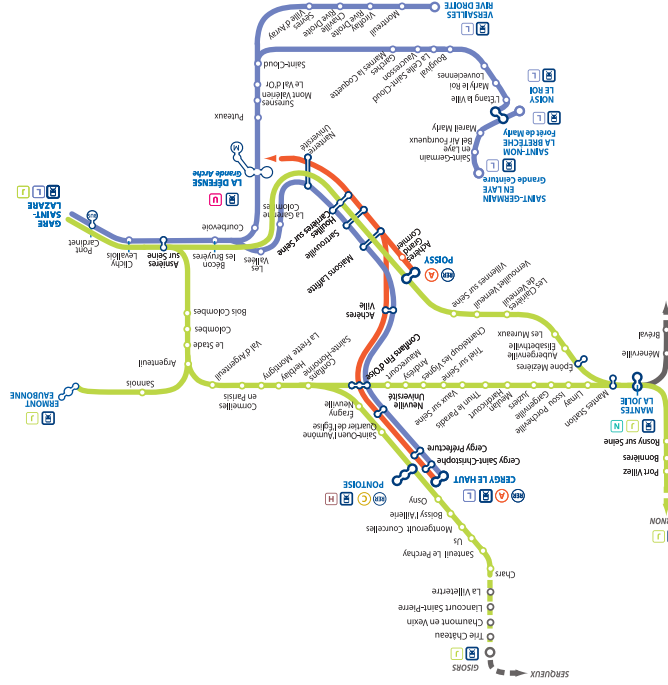

PENSEZ À VOUS ABONNER AUX ALERTES
« TRAFIC » ET « TRAVAUX » SUR L'APPLICATION
SMARTPHONE TRANSILIEN SNCF.

- Ligne L
- RER A
- Ligne J
- Allongement de temps de parcours estimé en minutes (peut évoluer en fonction de la circulation)

LÉGENDE DU CALENDRIER

POURQUOI CES TRAVAUX SONT-ILS NÉCESSAIRES ?

Ces chantiers s'insèrent dans le programme de modernisation du réseau ferroviaire d'Île-de-France, l'un des plus sollicités du monde, établi par Réseau Ferré de France en partenariat avec le Syndicat des Transports d'Île-de-France et SNCF.

L'usure des voies ferrées résulte de l'action des éléments naturels (pluie, neige, ensoleillement) et de l'intensité des circulations. Elle peut entraîner une multitude d'incidents impactant de façon importante la régularité.

Les travaux prévus amélioreront la fiabilité des installations et votre confort (réduction des vibrations). Le nombre d'incidents dus à l'infrastructure sera de ce fait limité.

En 2014, sur les lignes L, A, J, les travaux s'accroissent : ce sont **30% de travaux supplémentaires** par rapport à 2013.

Nous sommes là pour vous informer et vous prendre en charge pendant ces travaux.
Ce calendrier vous permet d'anticiper au maximum l'impact de ces chantiers sur vos déplacements quotidiens.

- POUR LIMITER AU MAXIMUM L'IMPACT SUR VOS DÉPLACEMENTS, LA MAJORITÉ DE CES TRAVAUX SE DÉROULE **EN SOIRÉE ET DE NUIT, EN SEMAINE.**
- **DES ALLONGEMENTS DE TEMPS DE PARCOURS SONT PRÉVUS POUR CHAQUE SEMAINE DE TRAVAUX.**

CE DOCUMENT EST FOURNI À TITRE INDICATIF.
L'ENSEMBLE DES INFORMATIONS PEUT ÉVOLUER.
RENSEIGNEZ-VOUS EN GARE ET SUR LA RUBRIQUE
« ÉTAT DU TRAFIC ET TRAVAUX » DE TRANSILIEN.COM.

Date d'édition : décembre 2013.